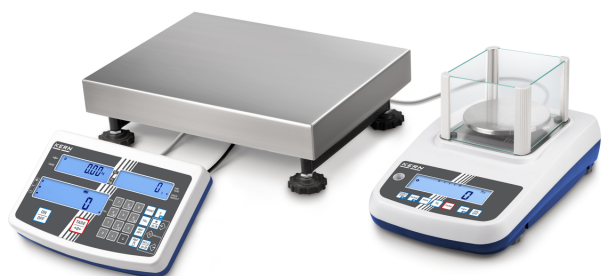

KERN CCA 100K-5M

KERN

Telsysteem met hoge resolutie voor het tellen van de allerkleinste deeltjes in grote hoeveelheden, maximaal weergeefbare teleenheid 999.999, optioneel met ijking

Categorie

Merk	KERN
Productcategorie	Industrieweegschaale
Productgroep	Telsysteem
Productfamilie	CCA

Meetsysteem

Referentie weegschaal - artikelnummer	TEWJ 600-2M-B
Kwantiteits weegschaal - Artikelnummer	IFS 100K-2M
Weegsysteem	Rekmeetstrip
Referentie weegschaal - Weegbereik [Max]	0,6 kg
Kwantiteits weegschaal - Weegbereik [Max]	60 kg; 150 kg
Referentie weegschaal - Afleesbaarheid [d]	10 mg
Kwantiteits weegschaal - Afleesbaarheid [d]	0,02 kg; 0,05 kg
Linearisatie	±
Referentie weegschaal - Linearisatie	30 mg
Kwantiteits weegschaal - Linearisatie	0,02 kg; 0,05 kg
Referentie weegschaal - Reproduceerbaarheid	10 mg
Kwantiteits weegschaal - Reproduceerbaarheid	0,02 kg; 0,05 kg
Vooraf ingestelde eenheid	kg
Eenheden	kg
Eenheden (indien de eenheid wordt beoordeeld op conformiteit)	kg
Justermogelijkheden	Justering met extern gewicht
Aanbevolen justergewicht	6 kg (M1)
Inslingertijd	2 s

Scherm

Type display	LCD
Scherm achtergrondverlichting	✓
Scherm cijferhoogte	20 mm

Ontwerp

Afmetingen weegplateau (B×D×H)	500×400×140 mm
Materiaal behuizing	kunststof
Materiaal weegoppervlak	metaal, gelakt
Afmetingen weegoppervlak (B×D)	500×400 mm
Kabellengte	1,5 m
Afreesinrichting kabellengte	5 m
Materiaal meetcel(len)	aluminium
Stelschroeven verstelbaar	✓

KERN CCA 100K-5M

KERN

Telsysteem met hoge resolutie voor het tellen van de allerkleinste deeltjes in grote hoeveelheden, maximaal weergeefbare teleenheid 999.999, optioneel met ijking

Tellen

Kleinste stukgewicht bij het tellen van het aantal stuks	20 mg
Kleinste stukgewicht bij het tellen van het aantal stuks - onder normale omstandigheden	200 mg
Tel-referentiegewicht invoerbaar	✓
Mogelijke referentiehoeveelheid	5, 10, 20, 50, 100
Tellingsresolutie (Laboratoriumomstandigheden)	7.500.000